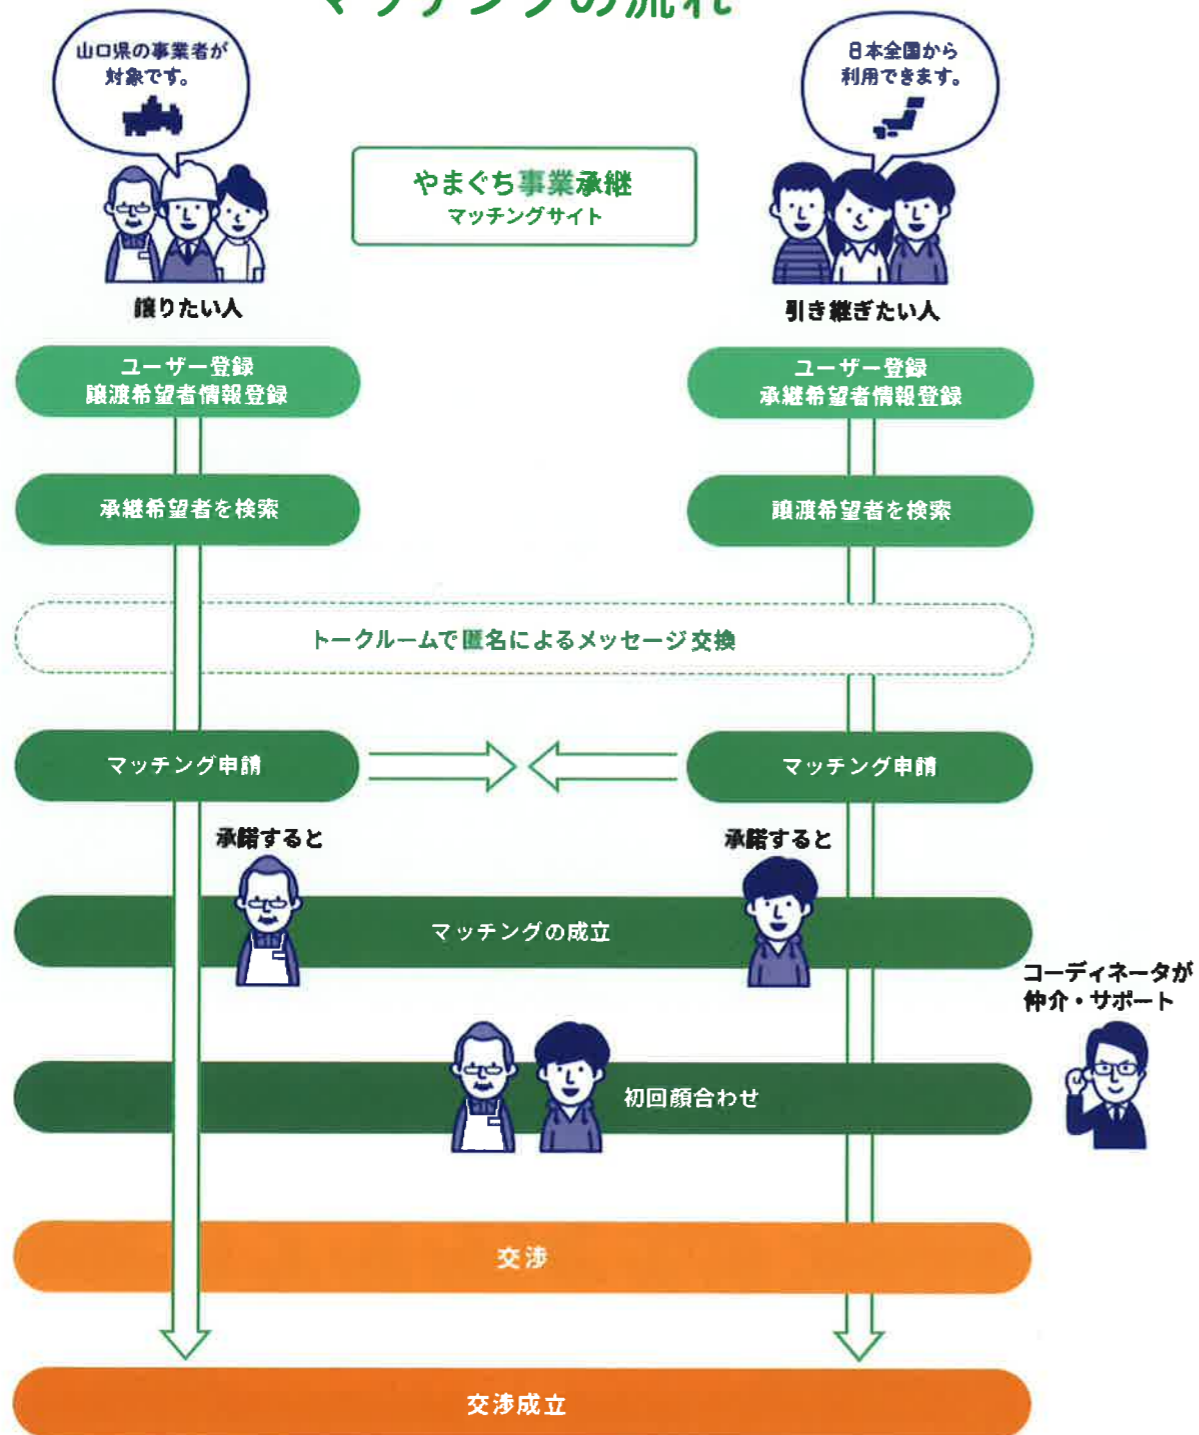

やまぐち事業承継
マッチングサイト

ymg-jigyo-shoukei.jp

公益財団法人やまぐち産業振興財団内
「創業・事業承継総合サポートセンター」

『やまぐち事業承継マッチングサイト』は、
**事業を譲りたい中小企業経営者と、中小企業経営者から
 事業を引き継ぎたい人材とが会う機会を創出し、
 事業の承継を促進するためのマッチングサイトです。**

マッチングの流れ

プライバシーを守りながら 情報検索できる!

閲覧できる情報の範囲を制限しており、実際に面談するまでは、お互いの企業・個人を特定できない仕組み(ノンネーム)になっています。事業承継はデリケートな問題ですので、取引先などに特定されないよう、細心の注意を払っています。

トークルームを活用して、候補の見極めを!

登録ユーザー同士であれば、承継希望者と譲渡希望者が一対一で匿名によるメッセージ交換をすることができ、登録情報ページに記載がない項目についても聞くことができます。なかなかプロフィールだけではわからない「人となり」や、企業の強みやこれまでの「あゆみ」など、特定されない範囲であれば、やりとりは自由です。また、サイト管理者はこのトークルームで、個人情報を聞き出すような悪質ユーザーにも目を光らせています。