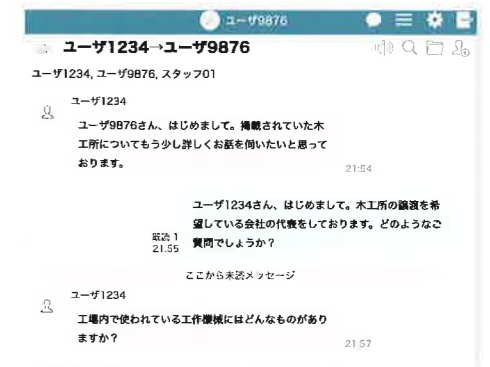

閲覧できる情報の範囲を制限しており、実際に面談するまでは、お互いの企業・個人を特定できない仕組み(ノンネーム)になっています。事業承継はデリケートな問題ですので、取引先などに特定されないよう、細心の注意を払っています。

トークルームを活用して、候補の見極めを!

登録ユーザー同士であれば、承継希望者と譲渡希望者が一対一で匿名によるメッセージ交換をすることができ、登録情報ページに記載がない項目についても聞くことができます。なかなかプロフィールだけではわからない「人となり」や、企業の強みやこれまでの「あゆみ」など、特定されない範囲であれば、やりとりは自由です。また、サイト管理者はこのトークルームで、個人情報を聞き出すような悪質ユーザーにも目を光らせています。